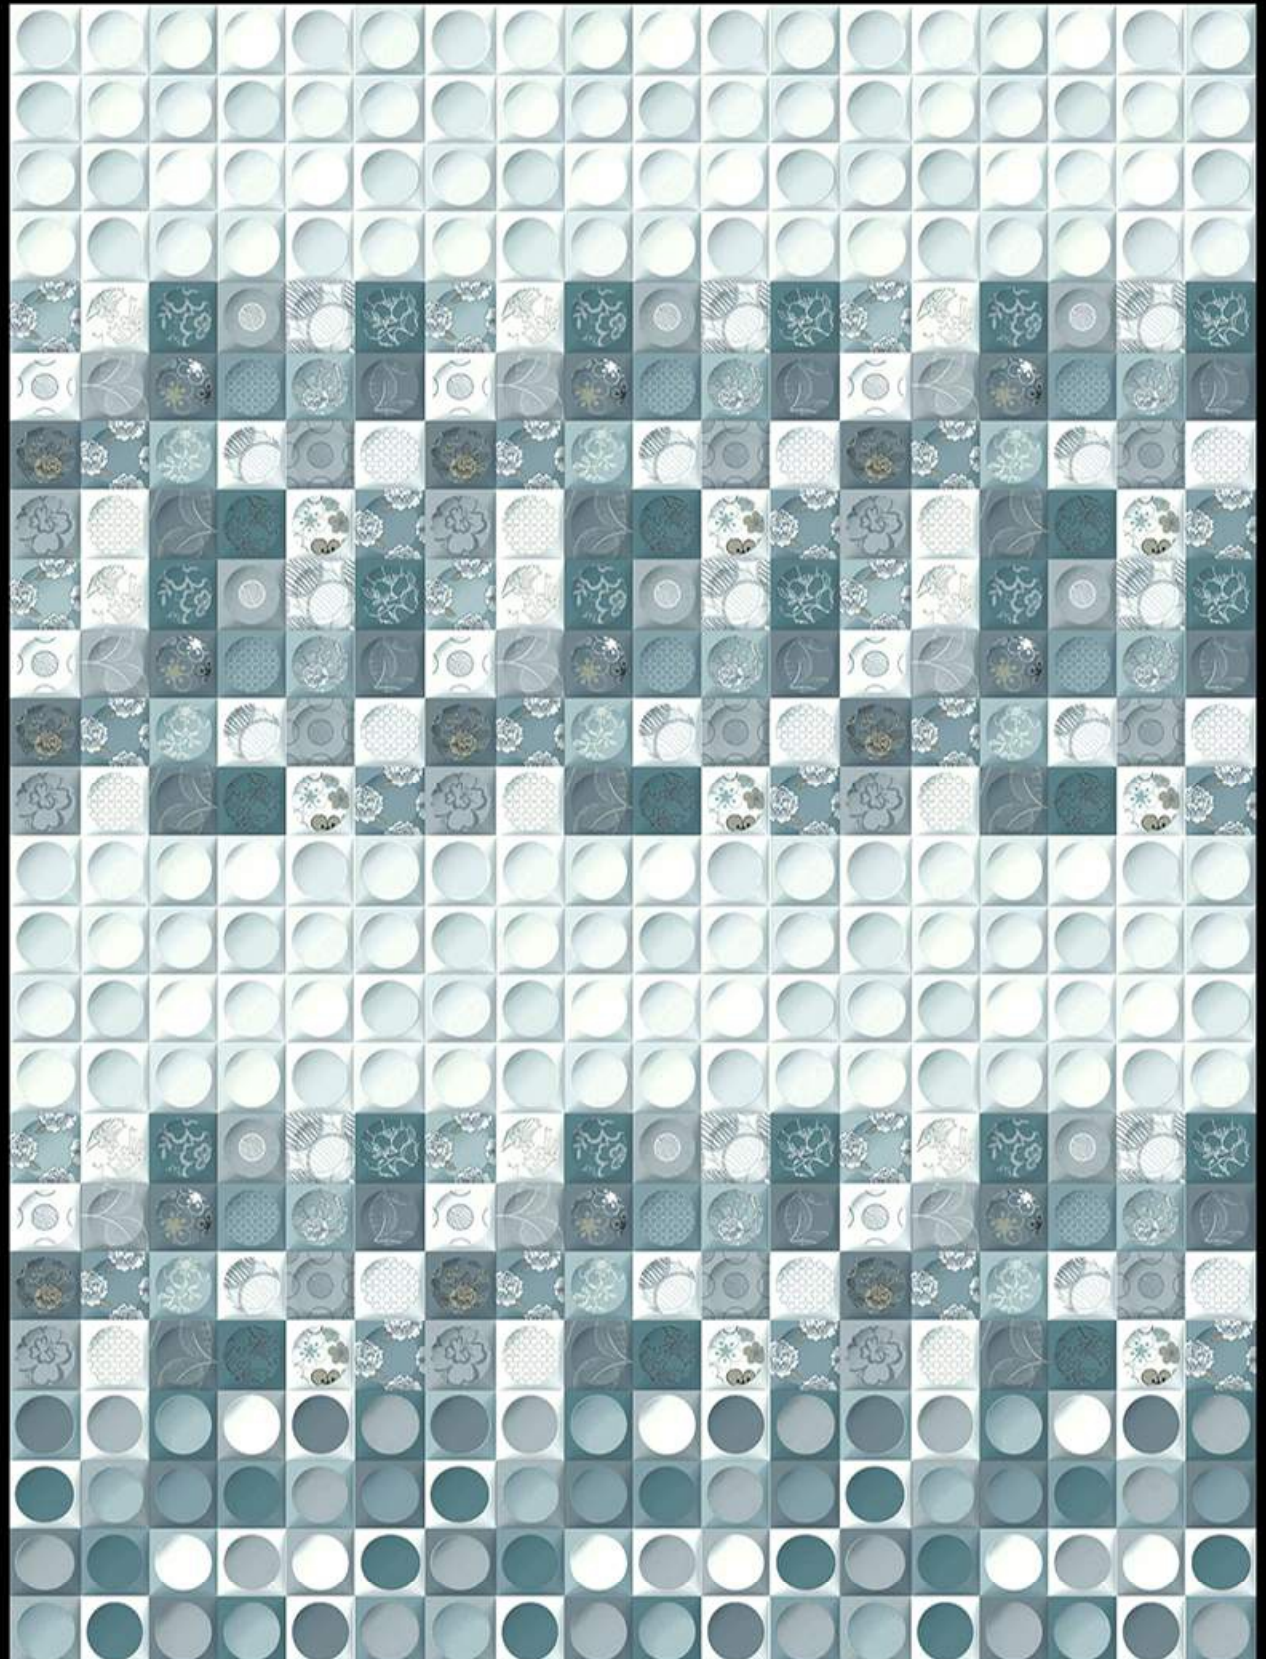

# 10"X15" Digital Satin Matt

308 LT

308 HL

308 DK