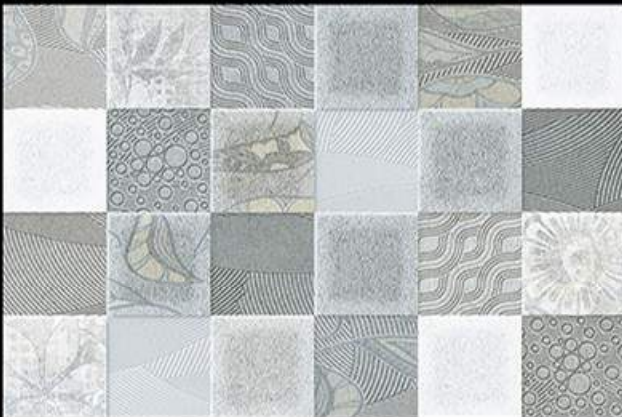

306 LT

306 HL